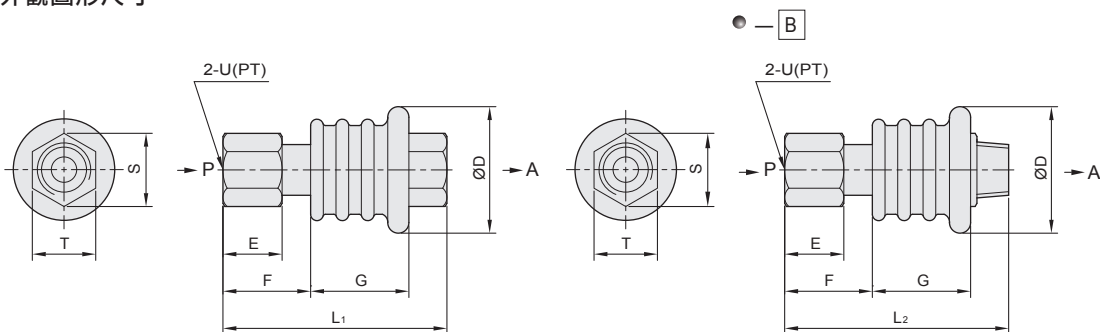

手推閥 (氣源開關) 系列

外觀圖形尺寸與訂購稱呼說明

氣立可空氣壓設備

◎ 內部結構圖

◎ 外觀圖形尺寸

型號	D	E	F	G	L ₁	L ₂	S	T	U
MAV-01	25	10	16	26	51	55	16.2	14	1/8"
MAV-02	25	15	21	26	57	62	19.6	17	1/4"
MBV-02	32	15	24	31	65.5	70.5	19.6	17	1/4"
MBV-03	32	15	24	31	65.5	70.5	25.4	22	3/8"
MCV-04	48	20	33.5	46.5	98	100.5	28.9	25	1/2"
MCV-06	48	20	33.5	46.5	98	106	34.6	30	3/4"