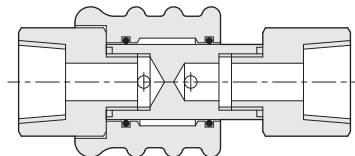

手推閥 (氣源開關) 系列

外觀圖形尺寸與訂購稱呼說明

氣立可空氣壓設備

◎ 內部結構圖

◎ 外觀圖形尺寸

型號	D	E	F	G	L ₁	L ₂	S	T	U
MAV-01	25	10	16	26	51	55	16.2	14	1/8"
MAV-02	25	15	21	26	57	62	19.6	17	1/4"
MBV-02	32	15	24	31	65.5	70.5	19.6	17	1/4"
MBV-03	32	15	24	31	65.5	70.5	25.4	22	3/8"
MCV-04	48	20	33.5	46.5	98	100.5	28.9	25	1/2"
MCV-06	48	20	33.5	46.5	98	106	34.6	30	3/4"